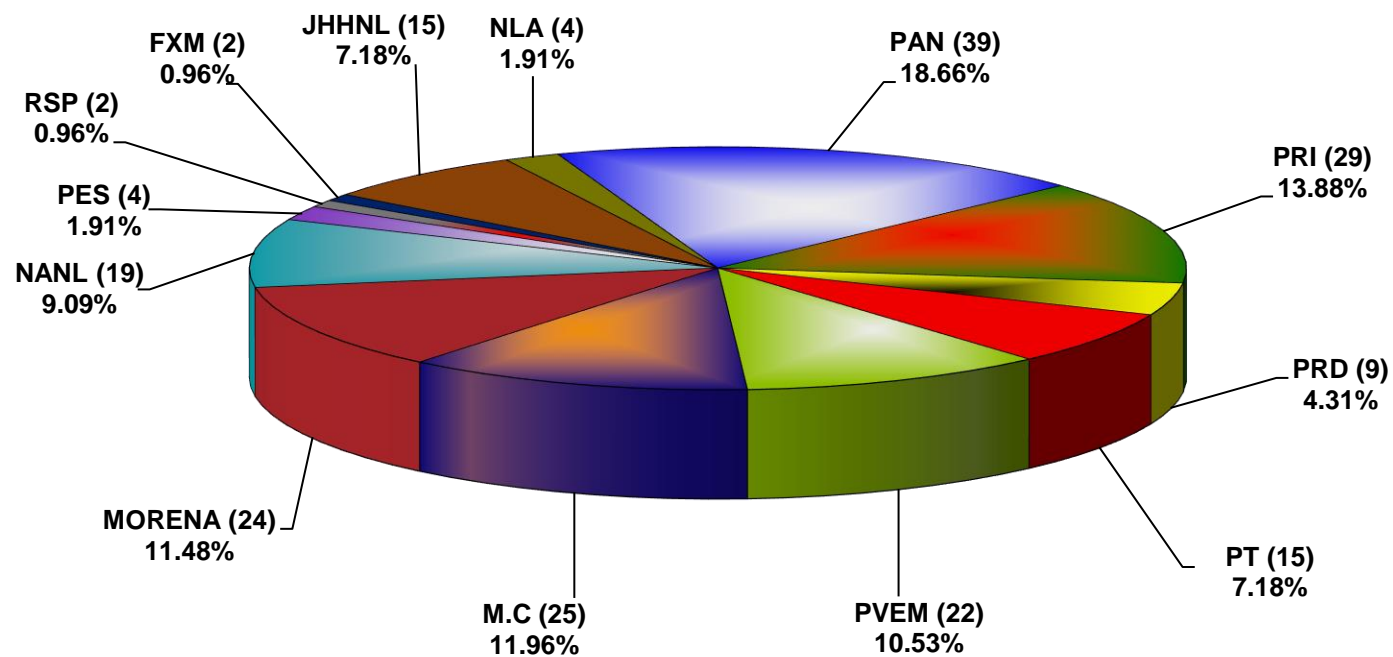

COMISIÓN ESTATAL ELECTORAL DE NUEVO LEÓN
PORCENTAJE Y ESPACIO TOTAL DEDICADO A CADA PARTIDO POLÍTICO EN Prensa (CM2)
ACUMULADO DE Prensa ENERO DE 2021

COMISIÓN ESTATAL ELECTORAL DE NUEVO LEÓN
PORCENTAJE Y NÚMERO TOTAL DE NOTAS DEDICADAS A CADA PARTIDO POLÍTICO EN
PRENSA
ACUMULADO DE PRENSA ENERO DE 2021

**COMISIÓN ESTATAL ELECTORAL DE NUEVO LEÓN
TOTAL DE NOTAS DEDICADAS A CADA PARTIDO POLÍTICO POR GRUPO EDITORIAL
ACUMULADO DE PRENSA ENERO DE 2021**

	ABC	Editora El Sol	Indigo	El Porvenir	El Horizonte	Milenio	TOTAL
■ PAN	1	17	5	8	2	6	39
■ PRI	3	9	3	4	2	8	29
■ PRD	0	4	2	1	0	2	9
■ PT	1	6	1	3	1	3	15
■ PVEM	1	9	1	4	3	4	22
■ M.C	3	9	2	4	0	7	25
■ MORENA	2	10	2	5	1	4	24
■ NANL	2	7	1	4	0	5	19
■ PES	0	1	0	0	1	2	4
■ RSP	0	1	0	0	0	1	2
■ FXM	0	1	0	0	0	1	2
■ JHHNL	3	6	1	4	0	1	15
■ NLA	0	1	1	1	0	1	4
■ TOTAL	16	81	19	38	10	45	209