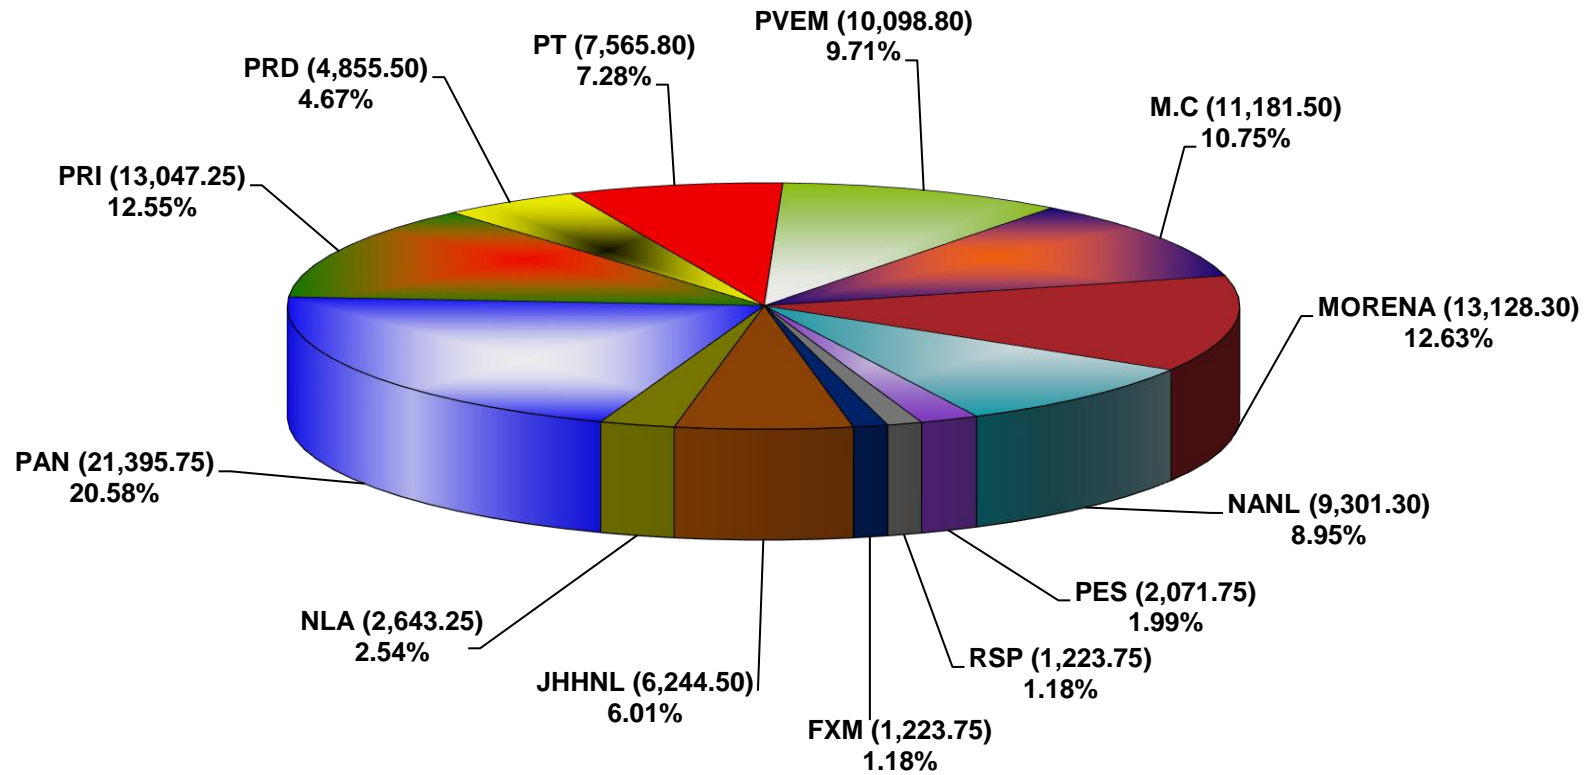

COMISIÓN ESTATAL ELECTORAL DE NUEVO LEÓN
PORCENTAJE Y ESPACIO TOTAL DEDICADO A CADA PARTIDO POLÍTICO EN Prensa (CM2)
ACUMULADO DE Prensa ENERO DE 2021

COMISIÓN ESTATAL ELECTORAL DE NUEVO LEÓN
PORCENTAJE Y NÚMERO TOTAL DE NOTAS DEDICADAS A CADA PARTIDO POLÍTICO EN
PRENSA
ACUMULADO DE PRENSA ENERO DE 2021

**COMISIÓN ESTATAL ELECTORAL DE NUEVO LEÓN
TOTAL DE NOTAS DEDICADAS A CADA PARTIDO POLÍTICO POR GRUPO EDITORIAL
ACUMULADO DE PRENSA ENERO DE 2021**

	ABC	Editora El Sol	Indigo	El Porvenir	El Horizonte	Milenio	TOTAL
■ PAN	1	17	5	8	2	6	39
■ PRI	3	9	3	4	2	8	29
■ PRD	0	4	2	1	0	2	9
■ PT	1	6	1	3	1	3	15
■ PVEM	1	9	1	4	3	4	22
■ M.C	3	9	2	4	0	7	25
■ MORENA	2	10	2	5	1	4	24
■ NANL	2	7	1	4	0	5	19
■ PES	0	1	0	0	1	2	4
■ RSP	0	1	0	0	0	1	2
■ FXM	0	1	0	0	0	1	2
■ JHHNL	3	6	1	4	0	1	15
■ NLA	0	1	1	1	0	1	4
■ TOTAL	16	81	19	38	10	45	209