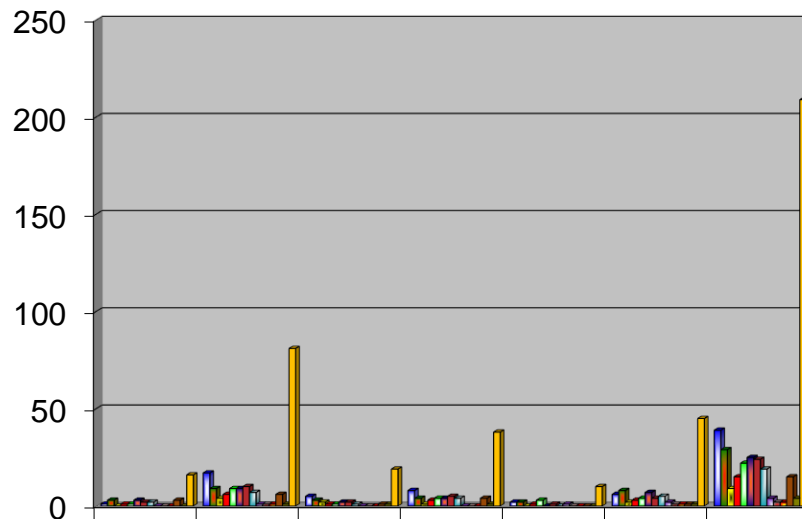

COMISIÓN ESTATAL ELECTORAL DE NUEVO LEÓN
PORCENTAJE Y ESPACIO TOTAL DEDICADO A CADA PARTIDO POLÍTICO EN Prensa (CM2)
ACUMULADO DE Prensa ENERO DE 2021

COMISIÓN ESTATAL ELECTORAL DE NUEVO LEÓN
PORCENTAJE Y NÚMERO TOTAL DE NOTAS DEDICADAS A CADA PARTIDO POLÍTICO EN
PRENSA
ACUMULADO DE PRENSA ENERO DE 2021

**COMISIÓN ESTATAL ELECTORAL DE NUEVO LEÓN
TOTAL DE NOTAS DEDICADAS A CADA PARTIDO POLÍTICO POR GRUPO EDITORIAL
ACUMULADO DE PRENSA ENERO DE 2021**

	ABC	Editora El Sol	Indigo	El Porvenir	El Horizonte	Milenio	TOTAL
■ PAN	1	17	5	8	2	6	39
■ PRI	3	9	3	4	2	8	29
■ PRD	0	4	2	1	0	2	9
■ PT	1	6	1	3	1	3	15
■ PVEM	1	9	1	4	3	4	22
■ M.C	3	9	2	4	0	7	25
■ MORENA	2	10	2	5	1	4	24
■ NANL	2	7	1	4	0	5	19
■ PES	0	1	0	0	1	2	4
■ RSP	0	1	0	0	0	1	2
■ FXM	0	1	0	0	0	1	2
■ JHHNL	3	6	1	4	0	1	15
■ NLA	0	1	1	1	0	1	4
■ TOTAL	16	81	19	38	10	45	209